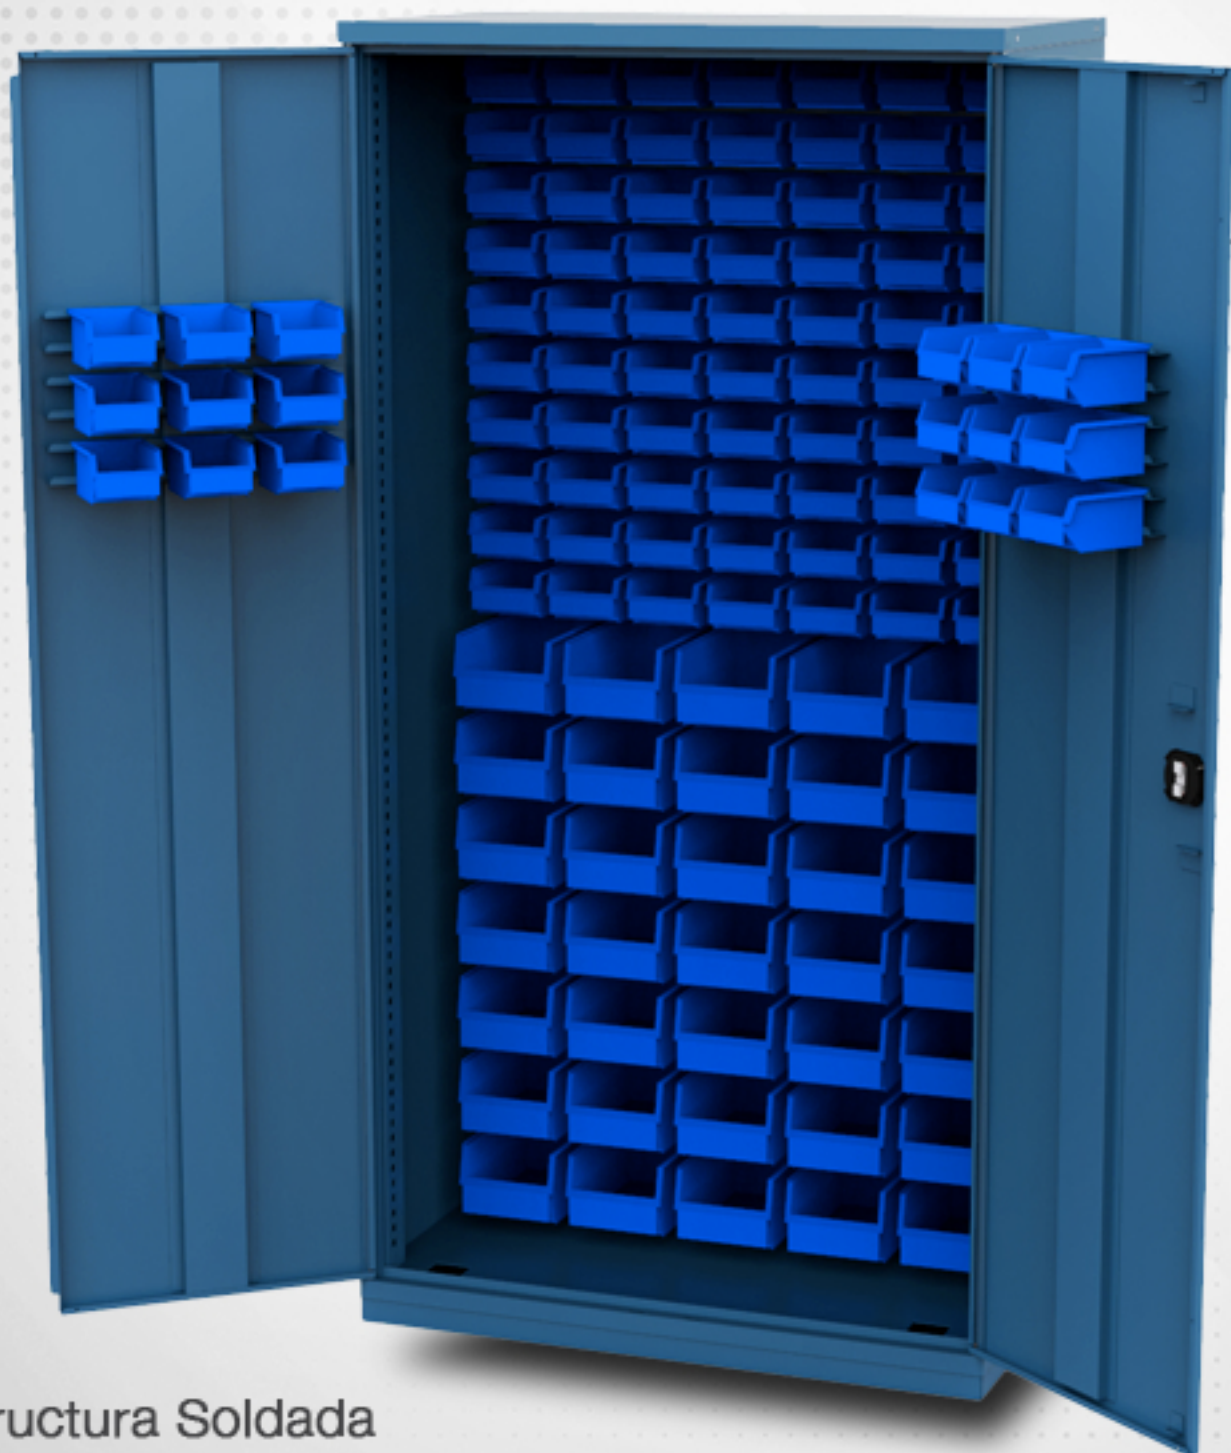

PGR/TX-2000 BIN MODELO 2

- Estructura Soldada
- 2 Puertas Metálicas Abatibles
- Cerradura Central

Capacidad de carga: 1,225 Kg

Capacidad de carga en bins: 403 Kg

Dimensiones: 2,040 mm x 585 mm x 1,026 mm