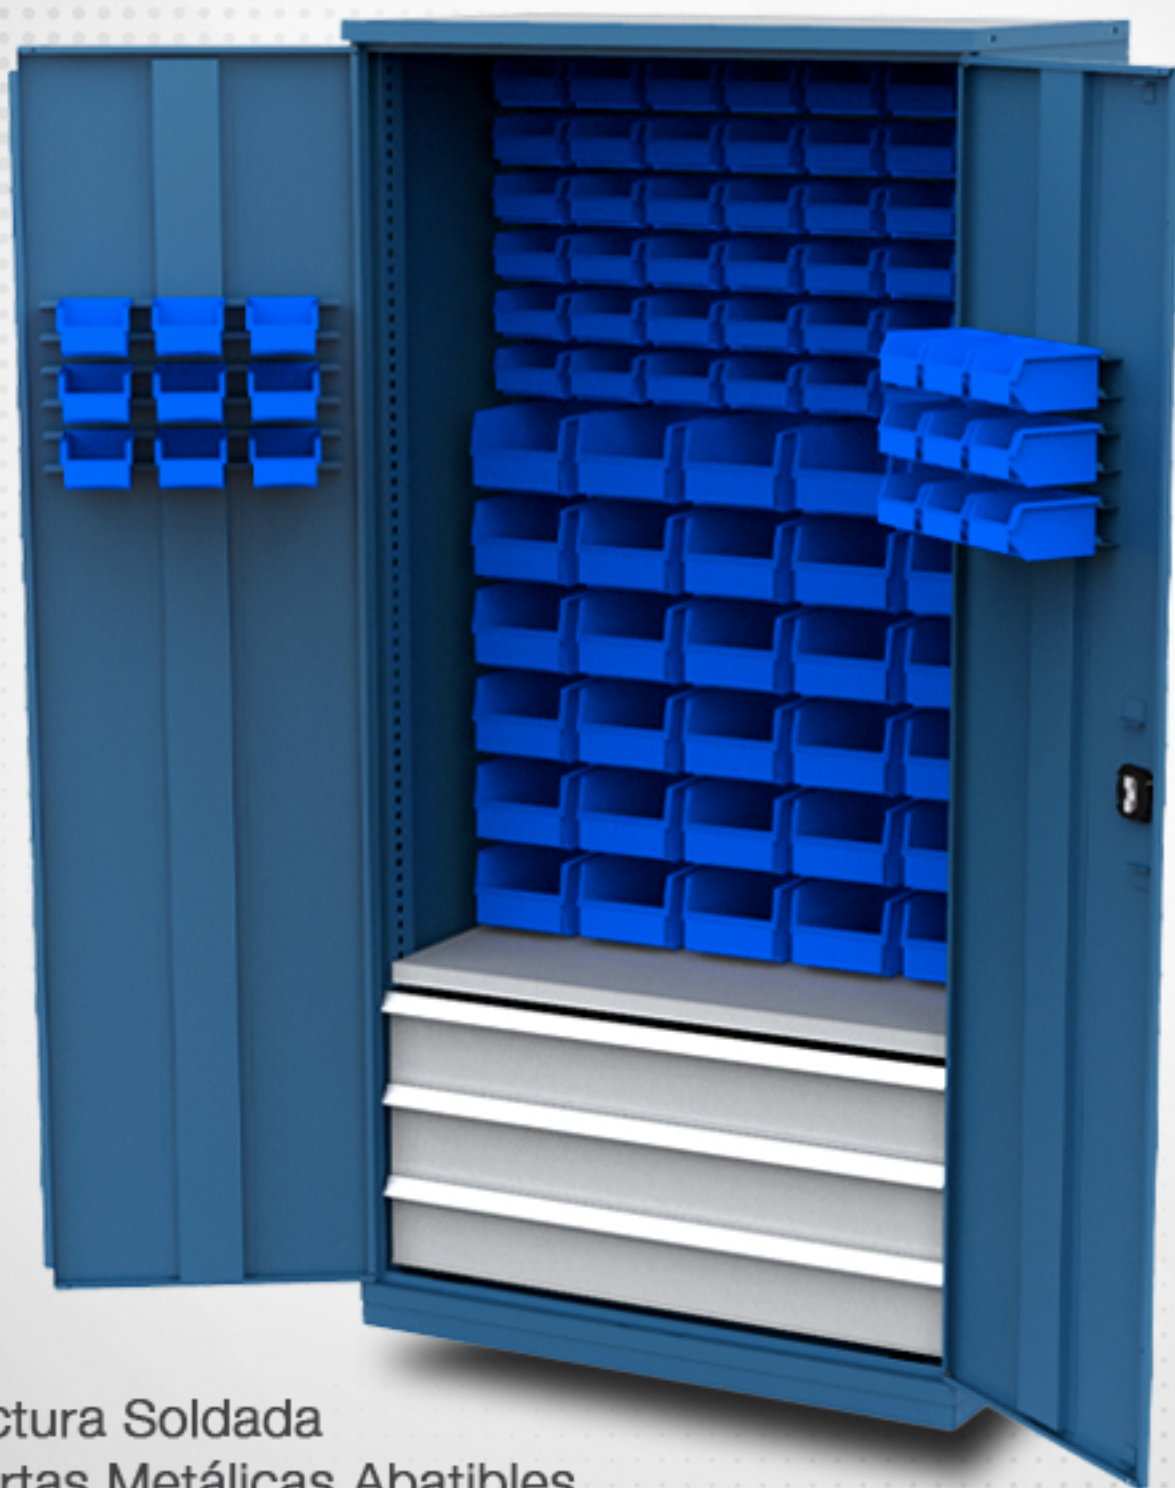

## PGR/TX-2000 BIN MODELO 3

- Estructura Soldada
- 2 Puertas Metálicas Abatibles
- Cerradura Central
- 3 Cajones 150/GT

**Capacidad de carga: 1,225 Kg**  
**Capacidad de carga en bins: 294 Kg**  
**Capacidad de carga cajones: 200 Kg**

**Dimensiones: 2,040 mm x 585 mm x 1,026 mm**